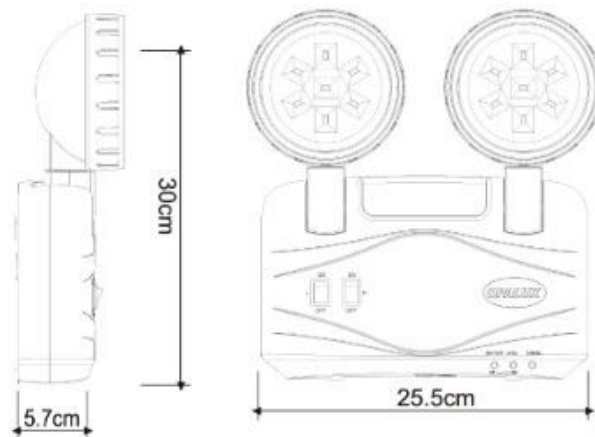

Información Técnica

Código:	9101.220LED
Marca:	OPALUX
Alimentación:	220VAC
Frecuencia:	60Hz
Potencia:	4.4W
Tipo de batería:	Ácido de plomo
Voltaje y capacidad de batería:	4V 2.5A
Autonomía de batería:	8 Horas(2 Faros)
Tipo de carga:	Automático
Cantidad de LED:	14 (7xFaro)
Tipo de LED:	SMD5630
Tiempo de vida LED:	20000 - 25000 horas
Lúmen:	170Lm
Temperatura de color:	6500K
Faro giratorio:	Sí
Giro de faro:	180°
Ángulo de iluminación:	120°
Carcasa:	PVC Alto impacto
Seguridad:	IP42

Faros ajustables c/pantalla prismática

Dimensiones

RECOMENDACIONES Y/O COMENTARIOS:

La lámpara siempre debe estar conectada al suministro de red eléctrica, de no ser así la batería no cargará completamente, y con el tiempo se descargará provocando que no funcione cuando se necesite.